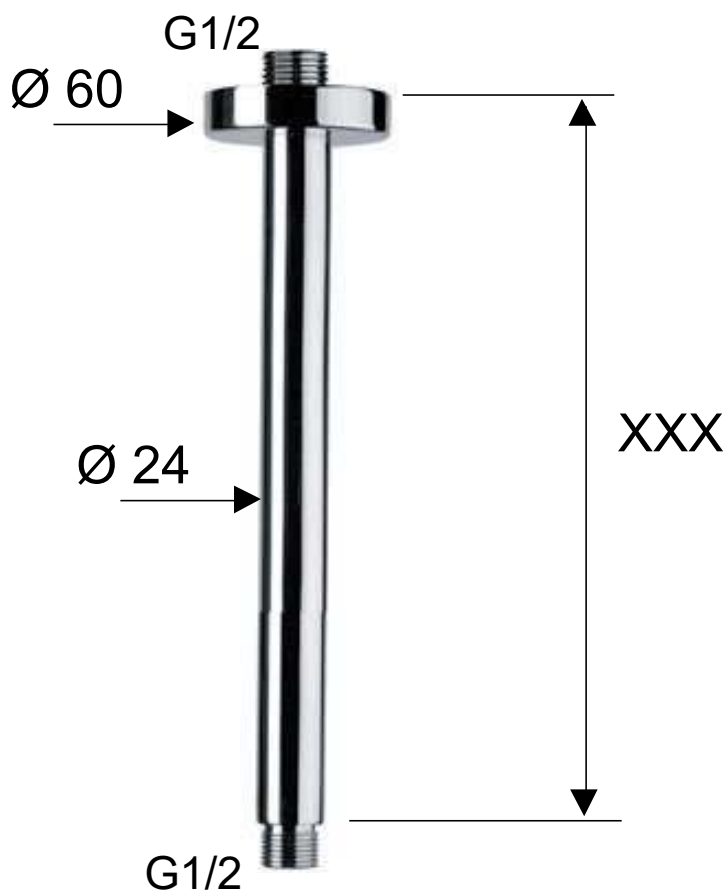

ART. COD.

347 N

XXX = 100 - 200 - 300 - 400 - 500

DIMENSIONI DISPONIBILI
AVAILABLE DIMENSIONS

MATERIALI / MATERIALS

OTTONE CROMATO / CHROME PLATED BRASS