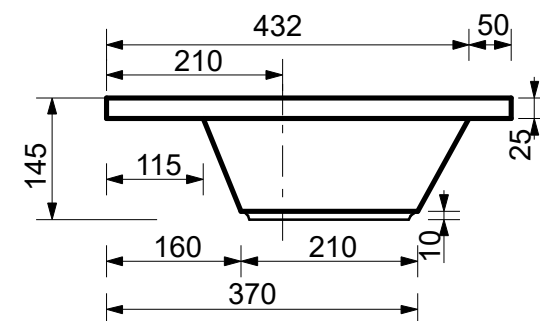

ESTET

г. Кострома, ул. Московская д. 105
тел. 8 (4942) 33 61 71

РАКОВИНА "ДАЛЛАС" 1202Х482 (правая)

ПРОИЗВОДСТВО ИЗДЕЛИЙ ИЗ ЛИТЬЕВОГО МРАМОРА

*Допустимое отклонение линейных размеров ± 5 мм

ООО «ЭСТЕТ»