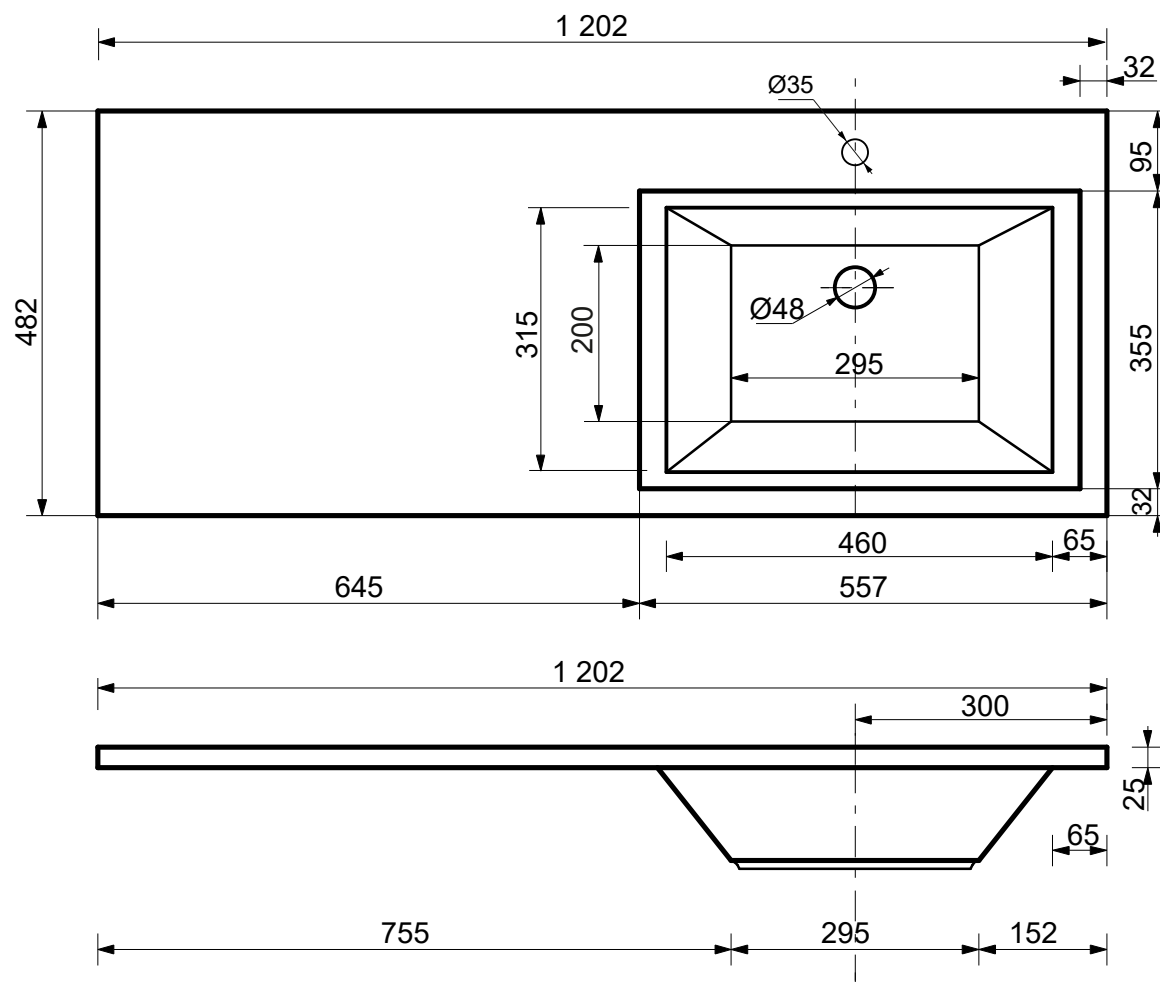

ESTET

г. Кострома, ул. Московская д. 105
тел. 8 (4942) 33 61 71

РАКОВИНА "ДАЛЛАС" 1202Х482 (правая)

ПРОИЗВОДСТВО ИЗДЕЛИЙ ИЗ ЛИТЬЕВОГО МРАМОРА

*Допустимое отклонение линейных размеров ± 5 мм

ООО «ЭСТЕТ»