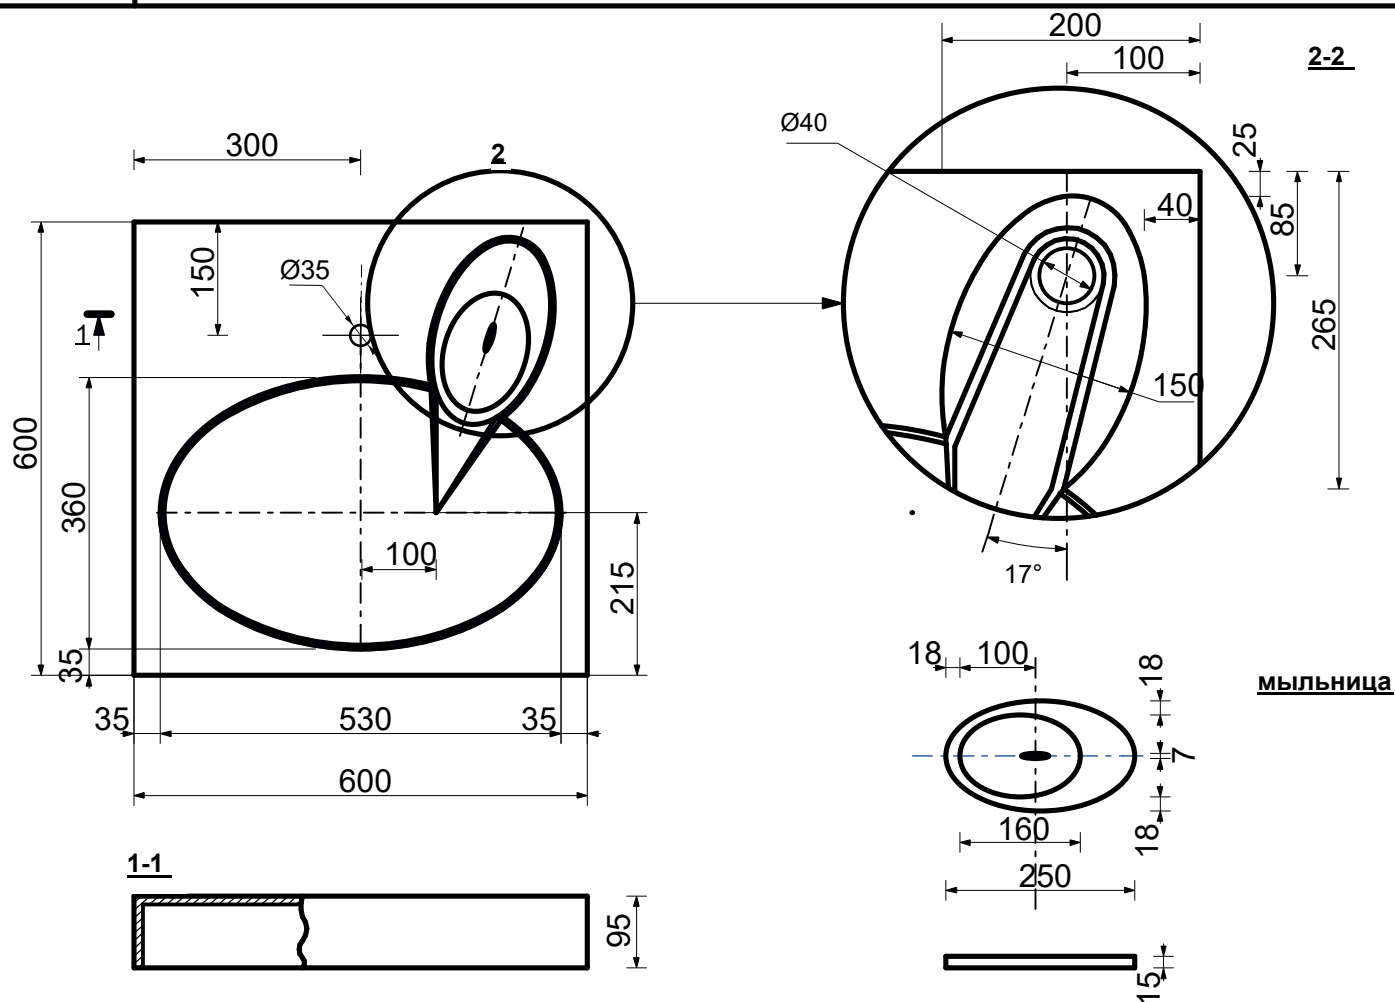

ESTET

*г. Кострома, ул. Московская д. 105
тел. 8 (4942) 33 61 71*

РАКОВИНА «LEA» 600x600

ПРОИЗВОДСТВО ИЗДЕЛИЙ ИЗ ЛИТЬЕВОГО МРАМОРА

*Допустимое отклонение линейных размеров ± 5 мм

ООО «ЭСТЕТ»