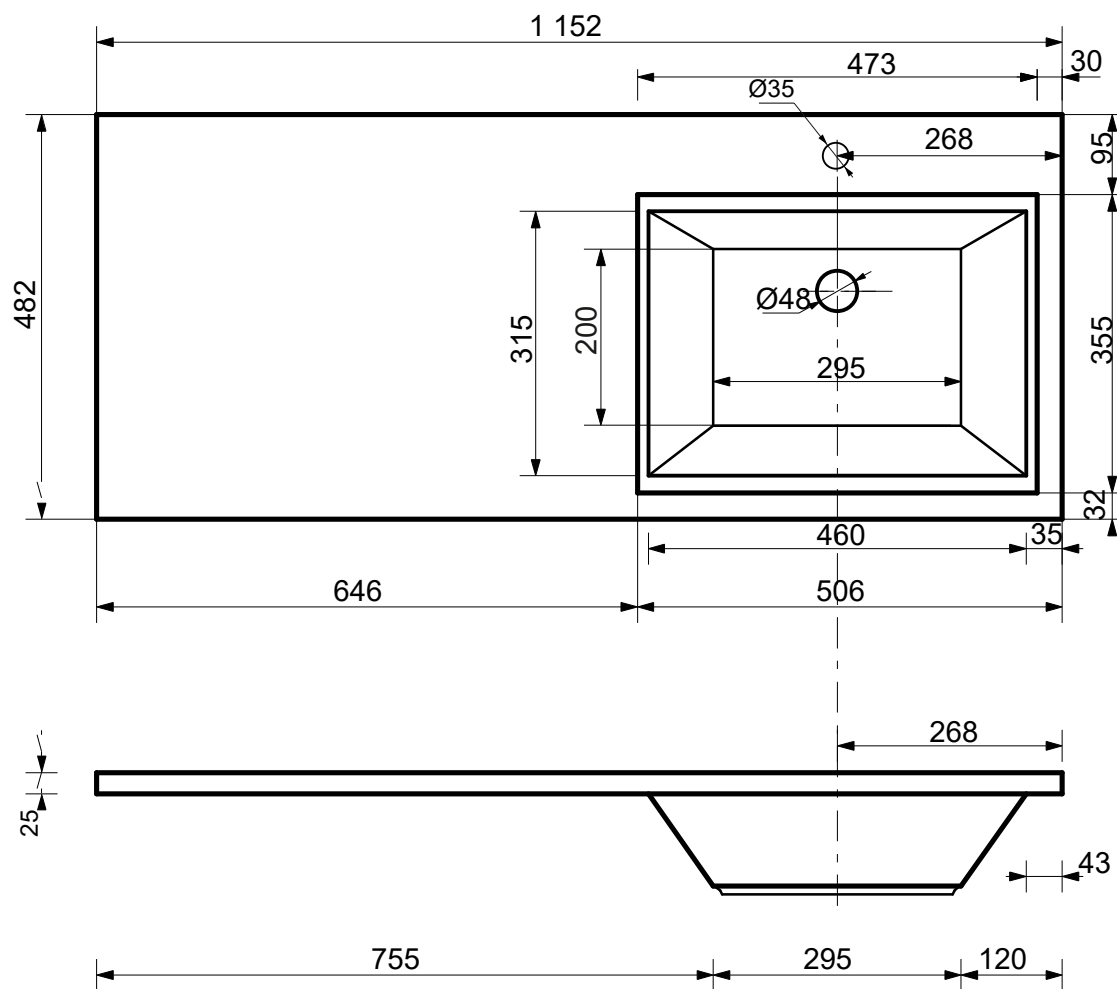

ESTET

г. Кострома, ул. Московская д. 105
тел. 8 (4942) 33 61 71

РАКОВИНА "ДАЛЛАС" 1152Х482 (правая)

ПРОИЗВОДСТВО ИЗДЕЛИЙ ИЗ ЛИТЬЕВОГО МРАМОРА
** Допустимое отклонение линейных размеров ± 5 мм*

ООО «ЭСТЕТ»