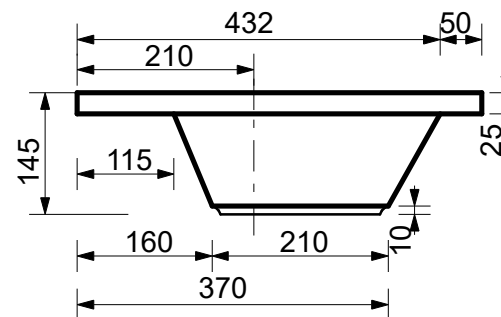

ESTET

г. Кострома, ул. Московская д. 105
тел. 8 (4942) 33 61 71

РАКОВИНА "ДАЛЛАС" 1152Х482 (правая)

ПРОИЗВОДСТВО ИЗДЕЛИЙ ИЗ ЛИТЬЕВОГО МРАМОРА
** Допустимое отклонение линейных размеров ± 5 мм*

ООО «ЭСТЕТ»