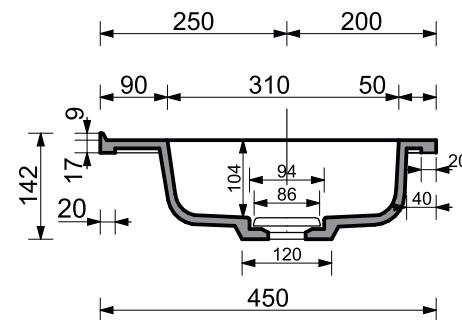

**ESTET**

*г. Кострома, ул. Московская д. 105  
тел. 8 (4942) 33 61 71*

*РАКОВИНА "КАРЕ ЛЮКС" 900X450*

*ПРОИЗВОДСТВО ИЗДЕЛИЙ ИЗ ЛИТЬЕВОГО МРАМОРА*

*\*Допустимое отклонение линейных размеров  $\pm 5$ мм*

**ООО «ЭСТЕТ»**