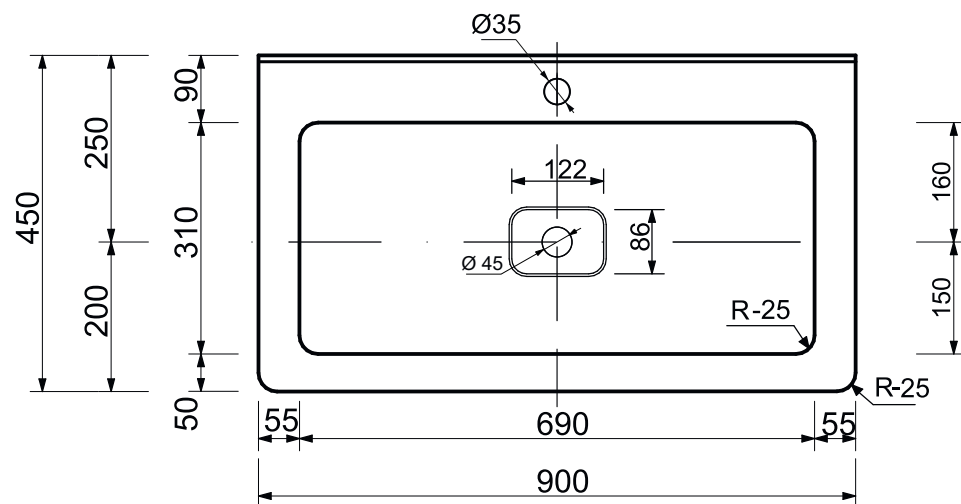

**ESTET**

*г. Кострома, ул. Московская д. 105  
тел. 8 (4942) 33 61 71*

*РАКОВИНА "КАРЕ ЛЮКС" 900X450*

*ПРОИЗВОДСТВО ИЗДЕЛИЙ ИЗ ЛИТЬЕВОГО МРАМОРА*

*\*Допустимое отклонение линейных размеров  $\pm 5$ мм*

**ООО «ЭСТЕТ»**