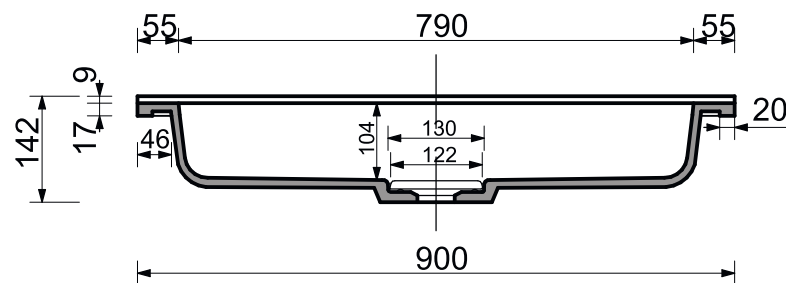

**ESTET**

*г. Кострома, ул. Московская д. 105  
тел. 8 (4942) 33 61 71*

*РАКОВИНА "КАРЕ ЛЮКС" 900X450*

*ПРОИЗВОДСТВО ИЗДЕЛИЙ ИЗ ЛИТЬЕВОГО МРАМОРА*

*\*Допустимое отклонение линейных размеров  $\pm 5$ мм*

**ООО «ЭСТЕТ»**