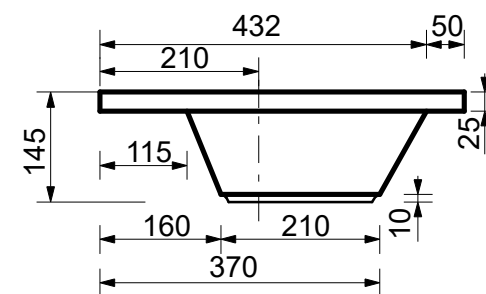

ESTET

г. Кострома, ул. Московская д. 105
тел. 8 (4942) 33 61 71

РАКОВИНА "ДАЛЛАС" 1202x482 (левая)

ПРОИЗВОДСТВО ИЗДЕЛИЙ ИЗ ЛИТЬЕВОГО МРАМОРА

*Допустимое отклонение линейных размеров ± 5 мм

ООО «ЭСТЕТ»