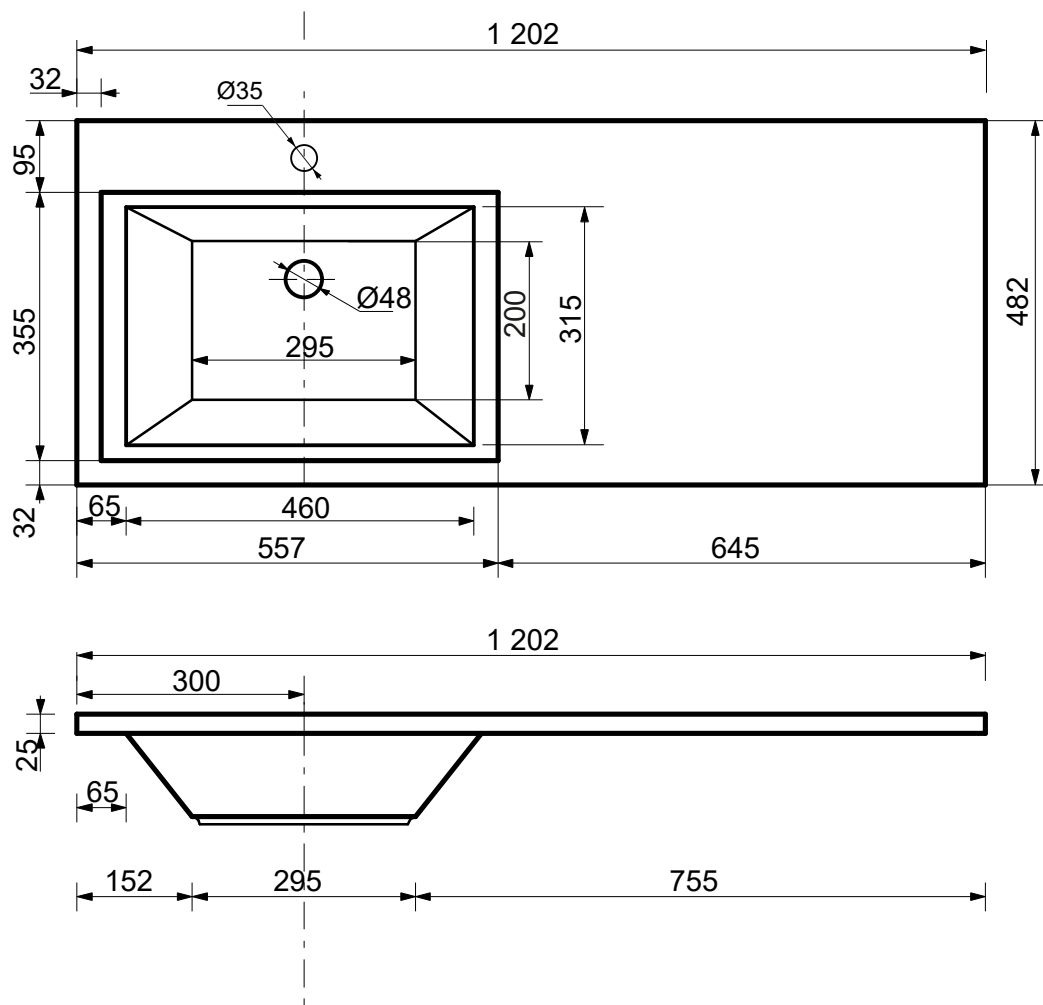

ESTET

г. Кострома, ул. Московская д. 105
тел. 8 (4942) 33 61 71

РАКОВИНА "ДАЛЛАС" 1202x482 (левая)

ПРОИЗВОДСТВО ИЗДЕЛИЙ ИЗ ЛИТЬЕВОГО МРАМОРА

*Допустимое отклонение линейных размеров ± 5 мм

ООО «ЭСТЕТ»