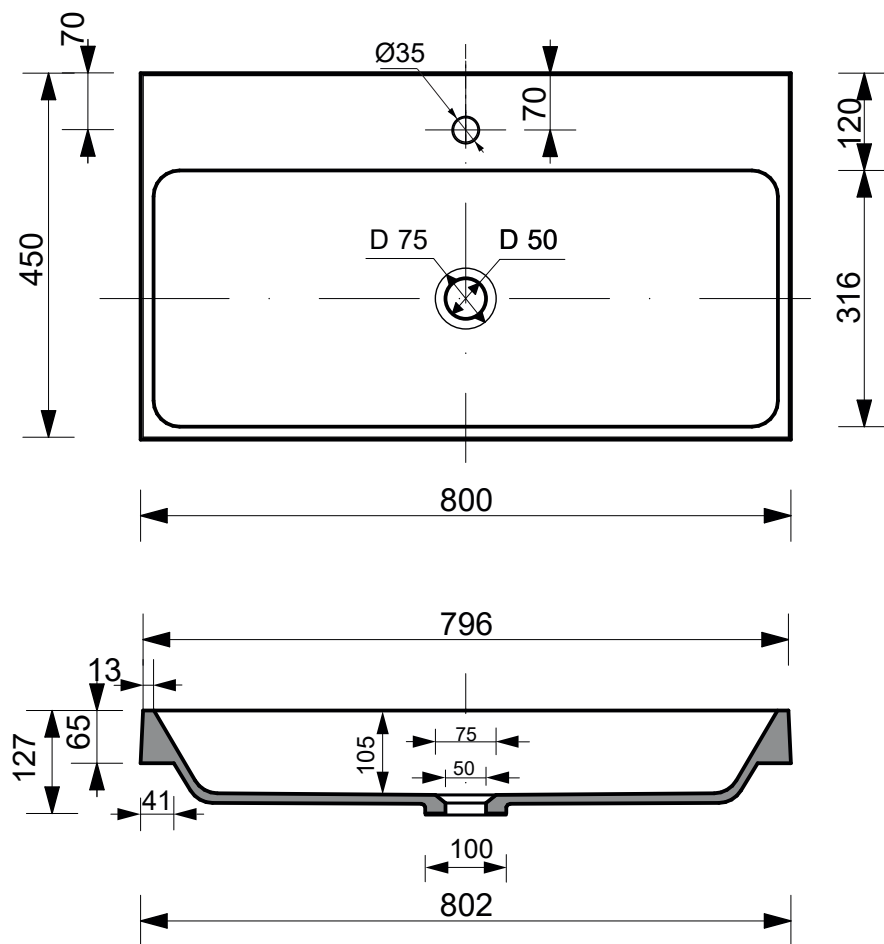

ESTET

г. Кострома, ул. Московская д. 105
тел. 8 (4942) 33 61 71

РАКОВИНА "МАЛИБУ" 800x450

ПРОИЗВОДСТВО ИЗДЕЛИЙ ИЗ ЛИТЬЕВОГО МРАМОРА

*Допустимое отклонение линейных размеров ± 5 мм

ООО «ЭСТЕТ»