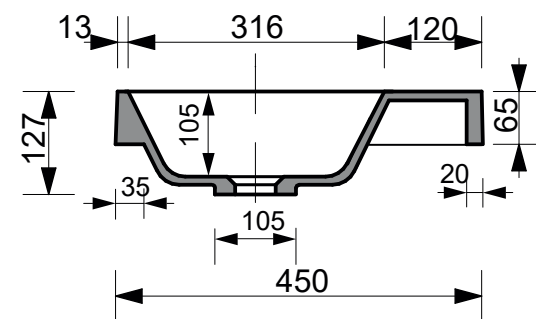

ESTET

г. Кострома, ул. Московская д. 105
тел. 8 (4942) 33 61 71

РАКОВИНА "МАЛИБУ" 800x450

ПРОИЗВОДСТВО ИЗДЕЛИЙ ИЗ ЛИТЬЕВОГО МРАМОРА

*Допустимое отклонение линейных размеров ± 5 мм

ООО «ЭСТЕТ»