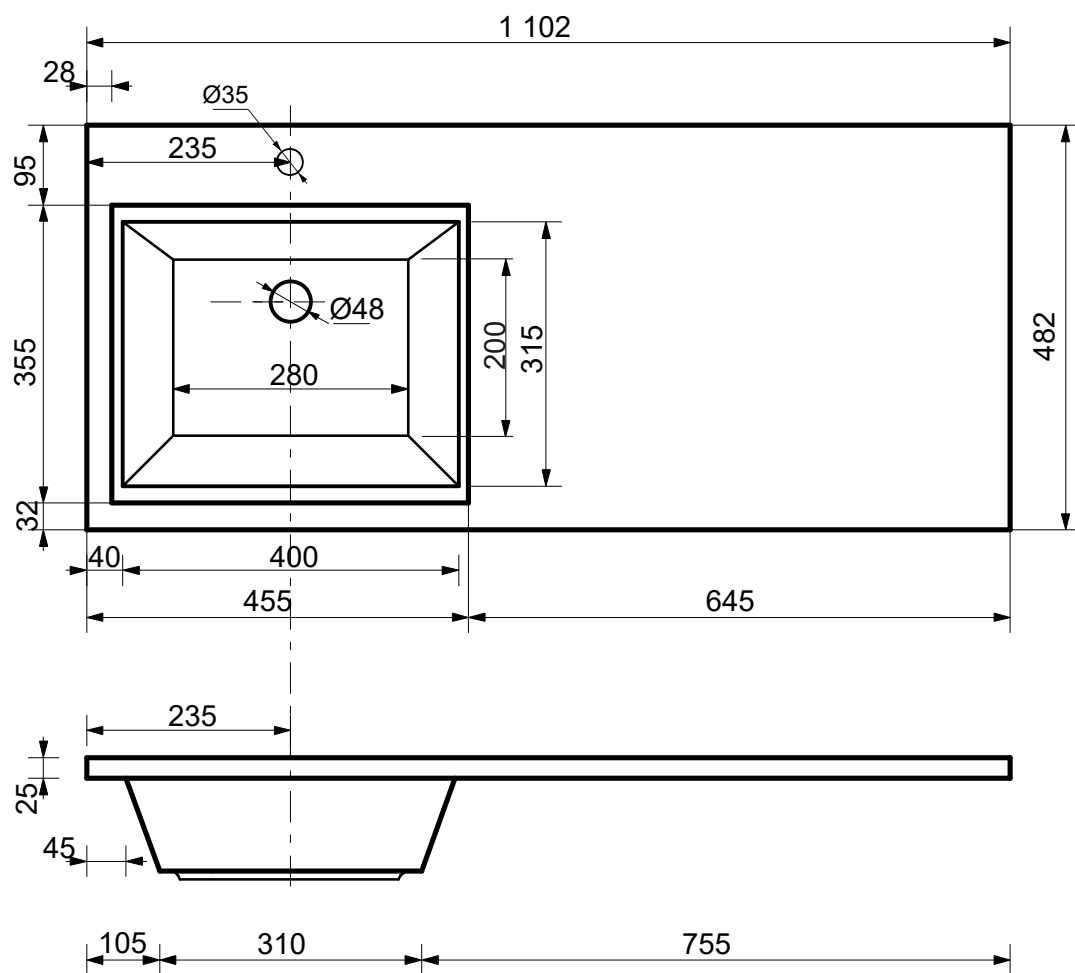

ESTET

г. Кострома, ул. Московская д. 105
тел. 8 (4942) 33 61 71

РАКОВИНА "ДАЛЛАС" 1102Х482 (левая)

ПРОИЗВОДСТВО ИЗДЕЛИЙ ИЗ ЛИТЬЕВОГО МРАМОРА
*Допустимое отклонение линейных размеров ± 5 мм

ООО «ЭСТЕТ»