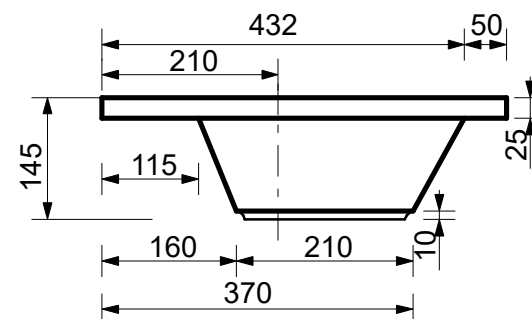

ESTET

г. Кострома, ул. Московская д. 105
тел. 8 (4942) 33 61 71

РАКОВИНА "ДАЛЛАС" 1102Х482 (левая)

ПРОИЗВОДСТВО ИЗДЕЛИЙ ИЗ ЛИТЬЕВОГО МРАМОРА
*Допустимое отклонение линейных размеров ± 5 мм

ООО «ЭСТЕТ»