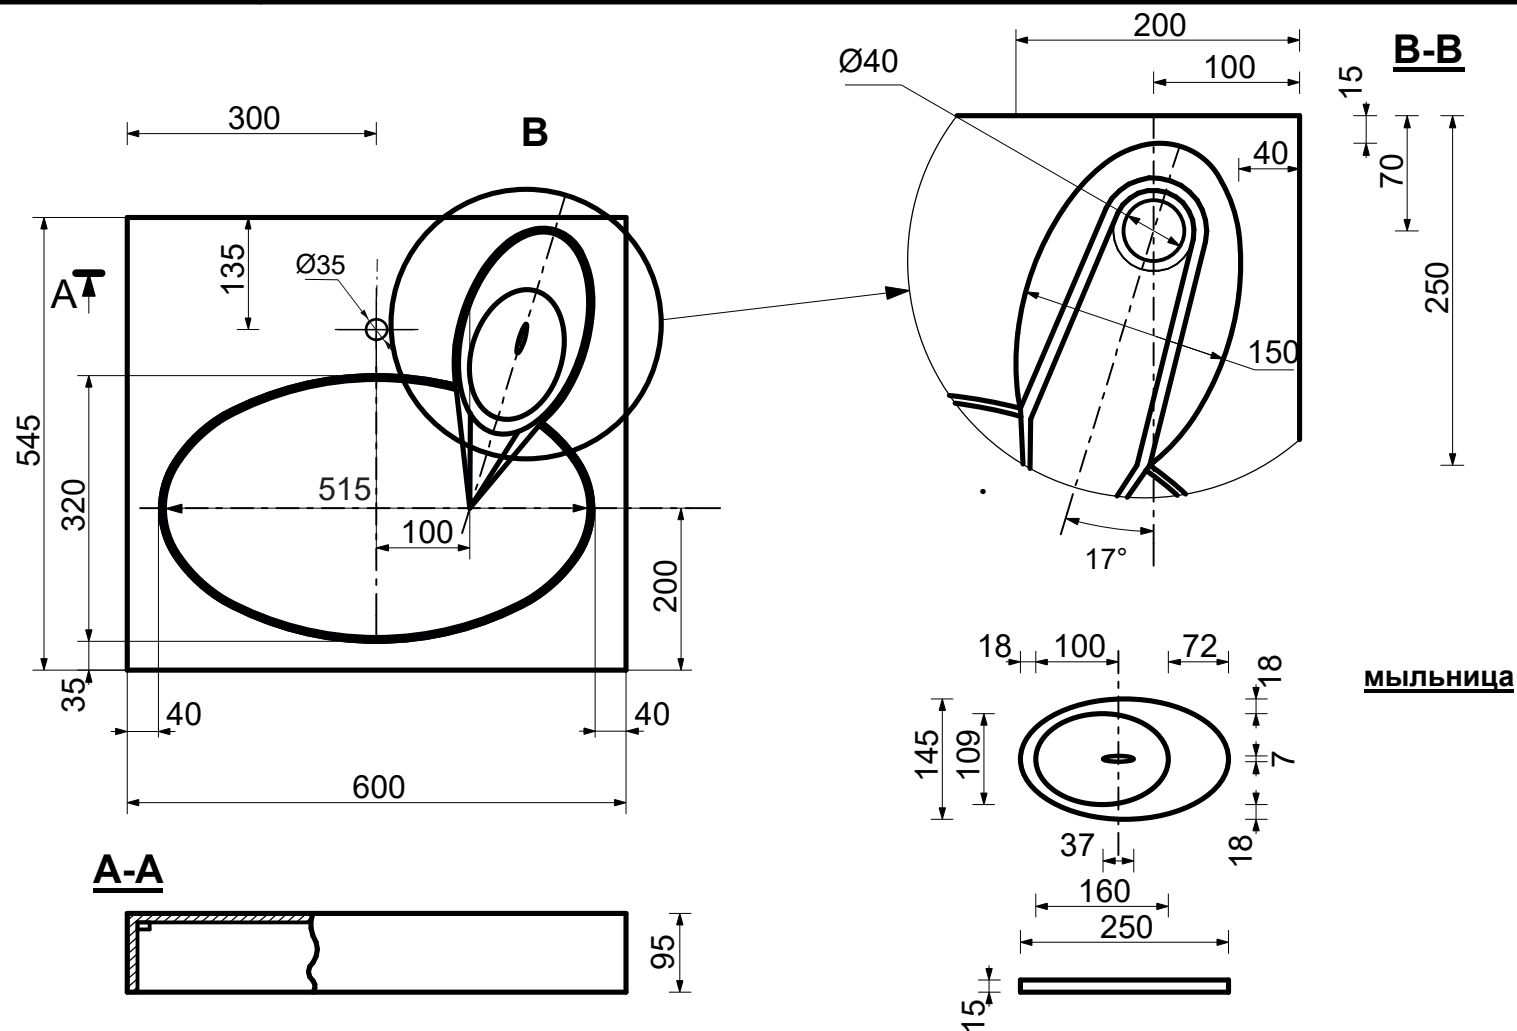

ESTET

г. Кострома, ул. Московская д. 105
тел. 8 (4942) 33 61 71

РАКОВИНА "LEA" 600X545

ПРОИЗВОДСТВО ИЗДЕЛИЙ ИЗ ЛИТЬЕВОГО МРАМОРА
* Допустимое отклонение линейных размеров ± 5 мм

ООО «ЭСТЕТ»