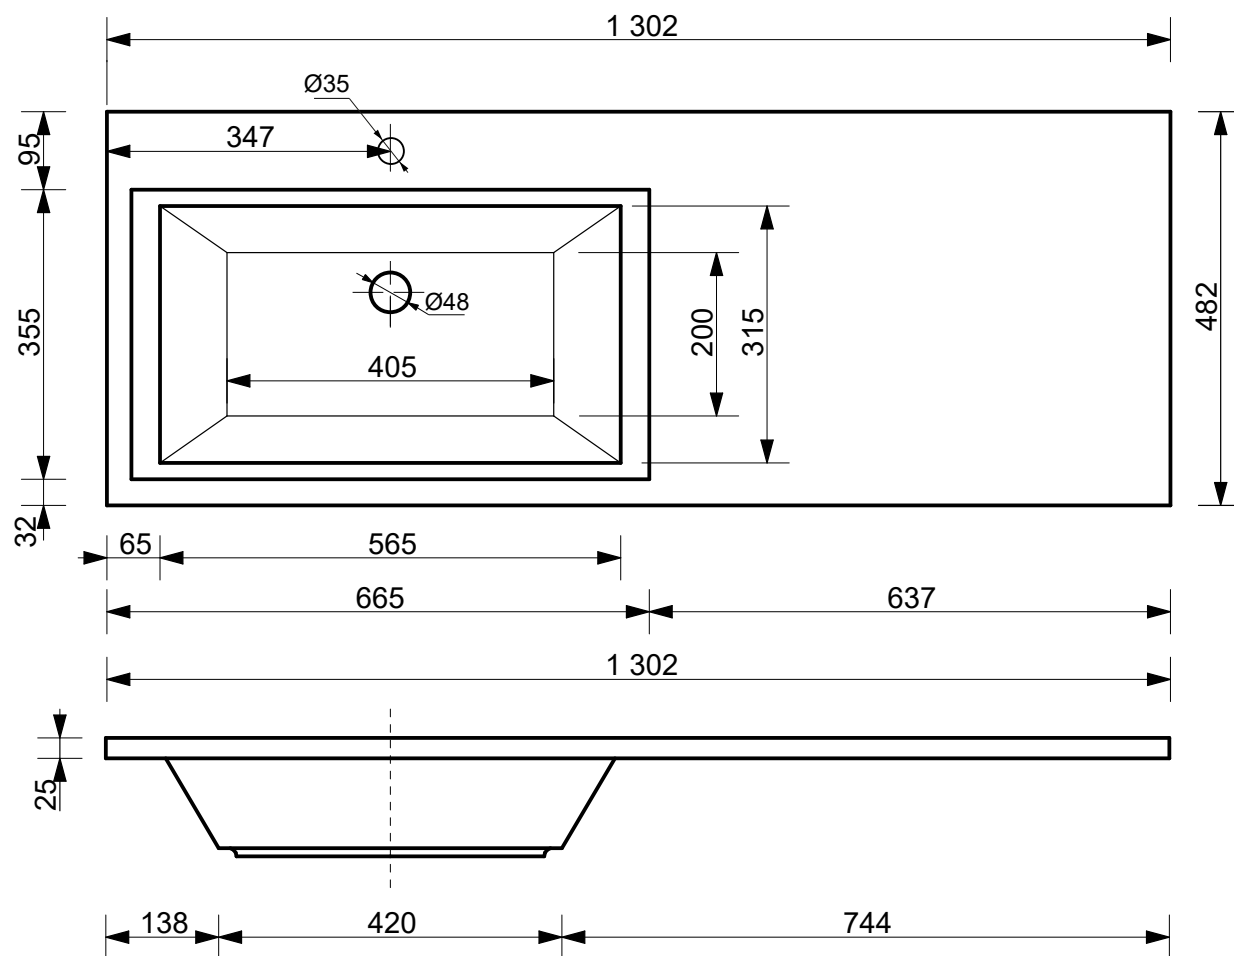

ESTET

г. Кострома, ул. Московская д. 105
тел. 8 (4942) 33 61 71

РАКОВИНА "ДАЛЛАС" 1302Х482 (левая)

ПРОИЗВОДСТВО ИЗДЕЛИЙ ИЗ ЛИТЬЕВОГО МРАМОРА
* Допустимое отклонение линейных размеров ± 5 мм

ООО «ЭСТЕТ»