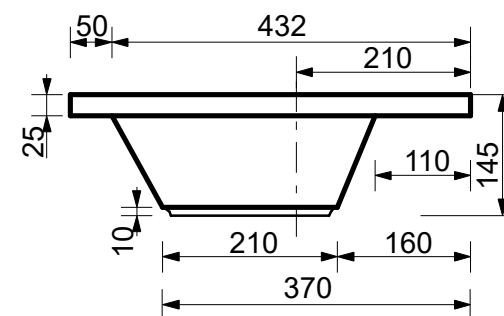

ESTET

г. Кострома, ул. Московская д. 105
тел. 8 (4942) 33 61 71

РАКОВИНА "ДАЛЛАС" 1302Х482 (левая)

ПРОИЗВОДСТВО ИЗДЕЛИЙ ИЗ ЛИТЬЕВОГО МРАМОРА
* Допустимое отклонение линейных размеров ± 5 мм

ООО «ЭСТЕТ»