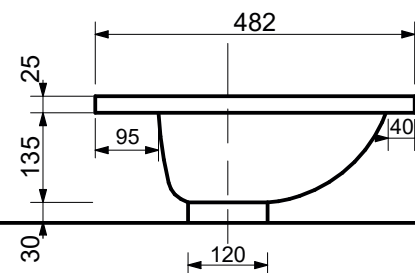

ESTET

*г. Кострома, ул. Московская д. 105
тел. 8 (4942) 33 61 71*

РАКОВИНА "Барселона" 1202Х482 (левая)

ВКЛАДЫШ НА СЛИВ

ПРОИЗВОДСТВО ИЗДЕЛИЙ ИЗ ЛИТЬЕВОГО МРАМОРА

*Допустимое отклонение линейных размеров ±5мм