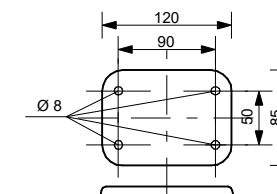

ESTET

*г. Кострома, ул. Московская д. 105
тел. 8 (4942) 33 61 71*

РАКОВИНА "Барселона" 1202Х482 (левая)

ВКЛАДЫШ НА СЛИВ

ПРОИЗВОДСТВО ИЗДЕЛИЙ ИЗ ЛИТЬЕВОГО МРАМОРА

*Допустимое отклонение линейных размеров ±5мм