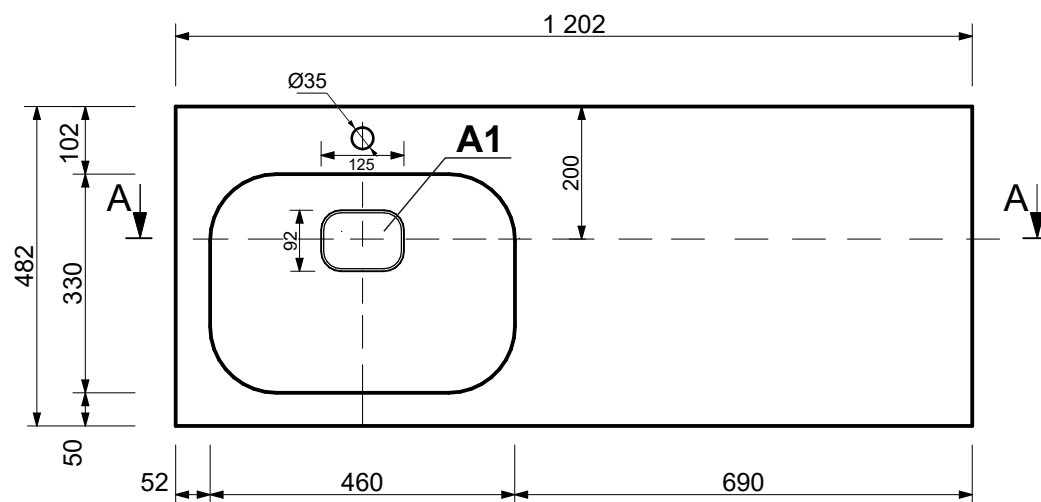

ESTET

*г. Кострома, ул. Московская д. 105
тел. 8 (4942) 33 61 71*

РАКОВИНА "Барселона" 1202Х482 (левая)

ВКЛАДЫШ НА СЛИВ

ПРОИЗВОДСТВО ИЗДЕЛИЙ ИЗ ЛИТЬЕВОГО МРАМОРА

*Допустимое отклонение линейных размеров ±5мм