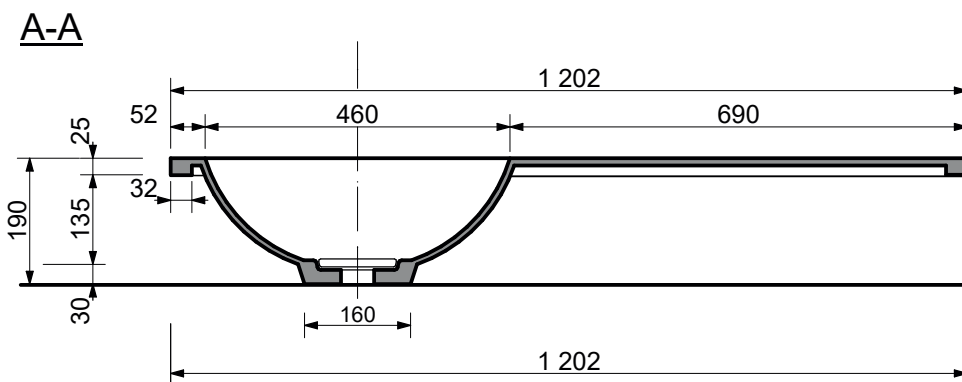

ESTET

*г. Кострома, ул. Московская д. 105
тел. 8 (4942) 33 61 71*

РАКОВИНА "Барселона" 1202Х482 (левая)

ВКЛАДЫШ НА СЛИВ

ПРОИЗВОДСТВО ИЗДЕЛИЙ ИЗ ЛИТЬЕВОГО МРАМОРА

*Допустимое отклонение линейных размеров ±5мм