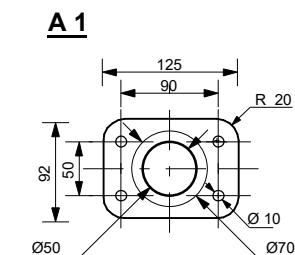

ESTET

*г. Кострома, ул. Московская д. 105
тел. 8 (4942) 33 61 71*

РАКОВИНА "Барселона" 1202Х482 (левая)

ВКЛАДЫШ НА СЛИВ

ПРОИЗВОДСТВО ИЗДЕЛИЙ ИЗ ЛИТЬЕВОГО МРАМОРА

*Допустимое отклонение линейных размеров ±5мм