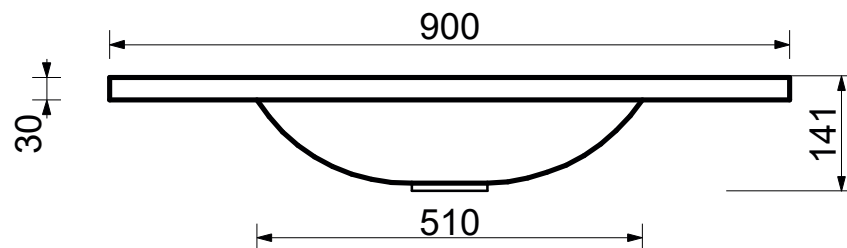

ESTET

*г. Кострома, ул. Московская д. 105
тел. 8 (4942) 33 61 71*

РАКОВИНА "ВЕГАС" 900Х450

ПРОИЗВОДСТВО ИЗДЕЛИЙ ИЗ ЛИТЬЕВОГО МРАМОРА

*Допустимое отклонение линейных размеров ± 5 мм

ООО «ЭСТЕТ»