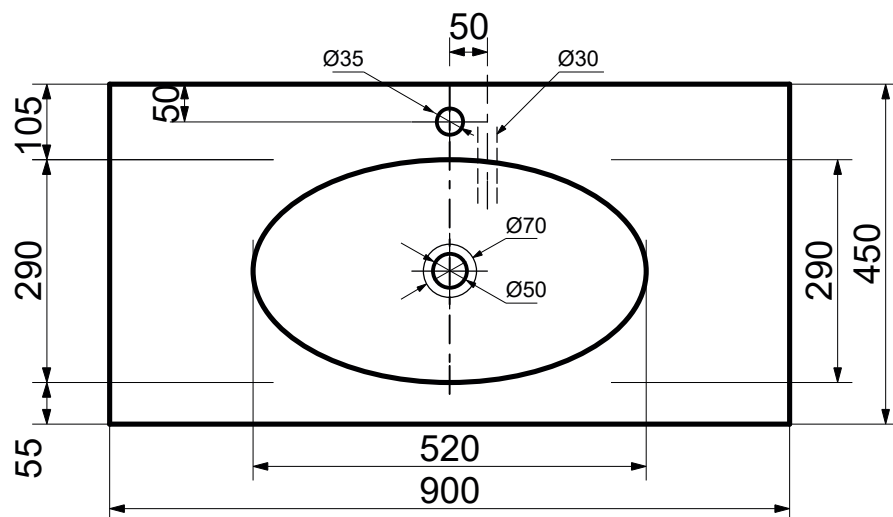

ESTET

*г. Кострома, ул. Московская д. 105
тел. 8 (4942) 33 61 71*

РАКОВИНА "ВЕГАС" 900Х450

ПРОИЗВОДСТВО ИЗДЕЛИЙ ИЗ ЛИТЬЕВОГО МРАМОРА

*Допустимое отклонение линейных размеров ± 5 мм

ООО «ЭСТЕТ»