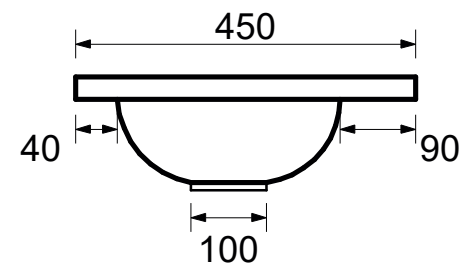

ESTET

*г. Кострома, ул. Московская д. 105
тел. 8 (4942) 33 61 71*

РАКОВИНА "ВЕГАС" 900Х450

ПРОИЗВОДСТВО ИЗДЕЛИЙ ИЗ ЛИТЬЕВОГО МРАМОРА

*Допустимое отклонение линейных размеров ± 5 мм

ООО «ЭСТЕТ»