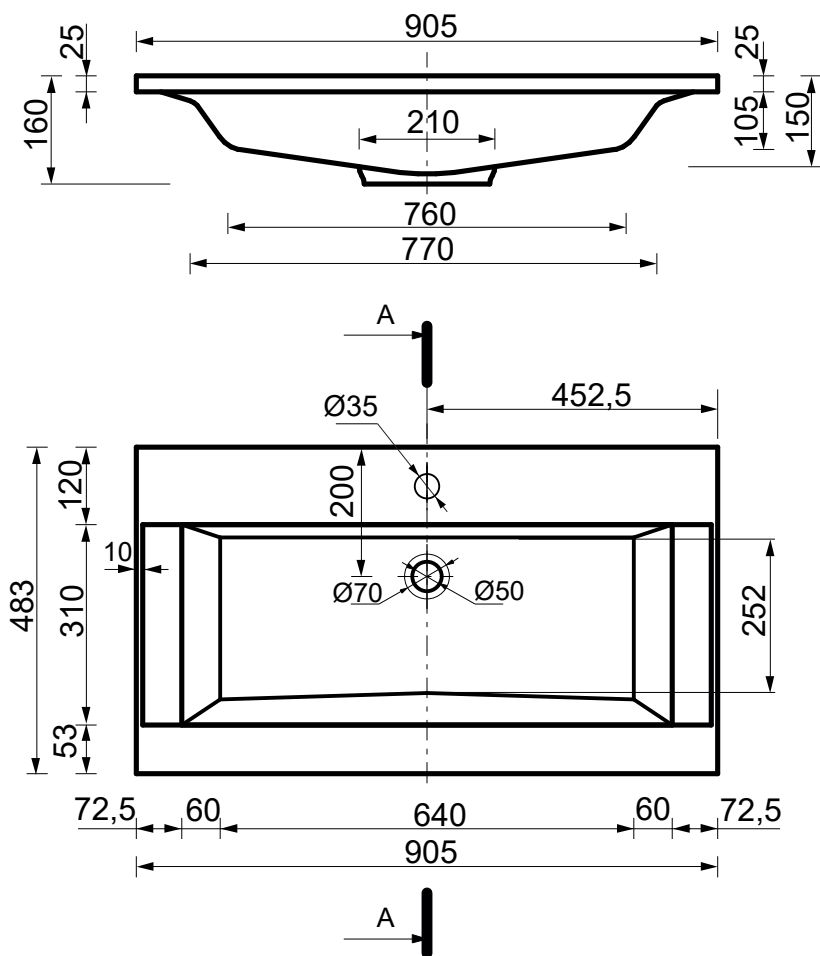

ESTET

г. Кострома, ул. Московская д. 105
тел. 8 (4942) 33 61 71

РАКОВИНА "РАВА" 905Х483

ПРОИЗВОДСТВО ИЗДЕЛИЙ ИЗ ЛИТЬЕВОГО МРАМОРА
* Допустимое отклонение линейных размеров ± 5 мм

ООО «ЭСТЕТ»