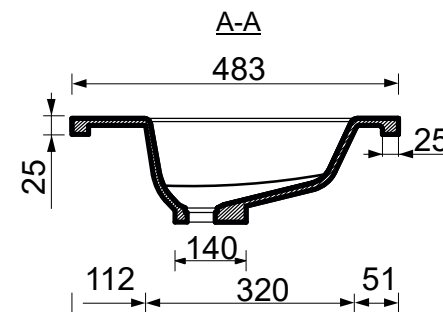

ESTET

г. Кострома, ул. Московская д. 105
тел. 8 (4942) 33 61 71

РАКОВИНА "РАВА" 905Х483

ПРОИЗВОДСТВО ИЗДЕЛИЙ ИЗ ЛИТЬЕВОГО МРАМОРА
* Допустимое отклонение линейных размеров ± 5 мм

ООО «ЭСТЕТ»