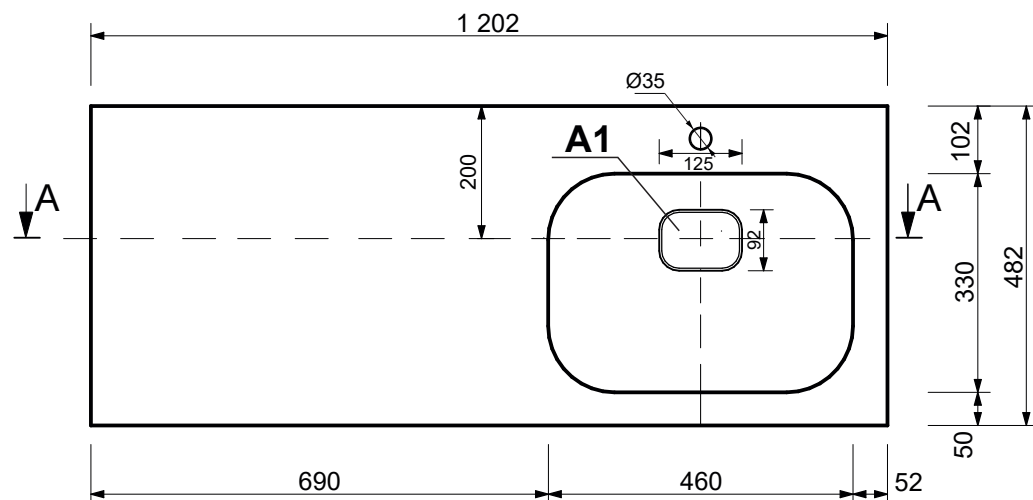

ESTET

г. Кострома, ул. Московская д. 105
тел. 8 (4942) 33 61 71

РАКОВИНА "Барселона" 1202Х482 (правая)

ВКЛАДЫШ НА СЛИВ

ПРОИЗВОДСТВО ИЗДЕЛИЙ ИЗ ЛИТЬЕВОГО МРАМОРА

*Допустимое отклонение линейных размеров ± 5 мм