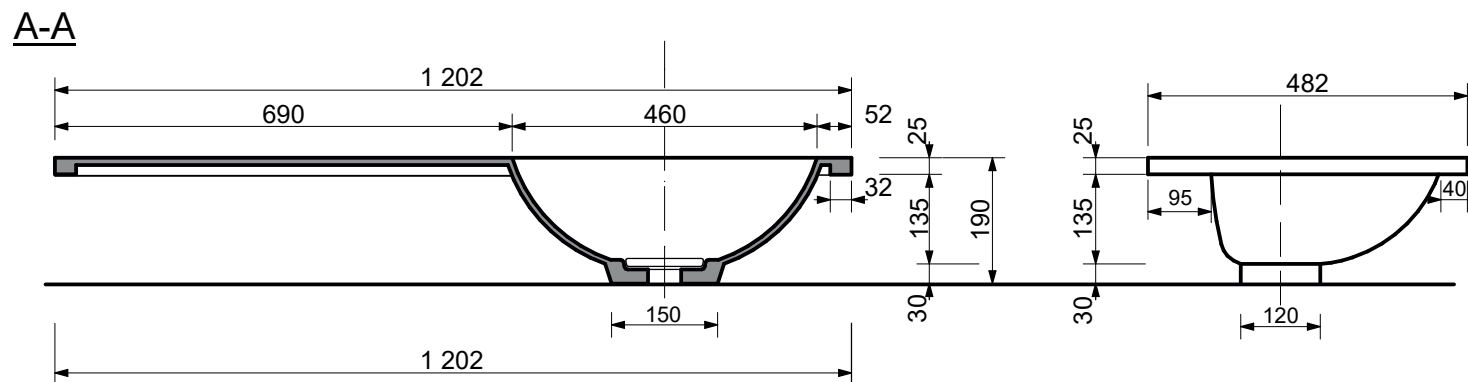

ESTET

г. Кострома, ул. Московская д. 105
тел. 8 (4942) 33 61 71

РАКОВИНА "Барселона" 1202Х482 (правая)

ВКЛАДЫШ НА СЛИВ

ПРОИЗВОДСТВО ИЗДЕЛИЙ ИЗ ЛИТЬЕВОГО МРАМОРА

*Допустимое отклонение линейных размеров ± 5 мм