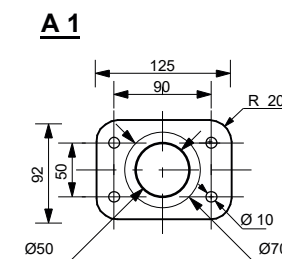

ESTET

г. Кострома, ул. Московская д. 105
тел. 8 (4942) 33 61 71

РАКОВИНА "Барселона" 1202Х482 (правая)

ВКЛАДЫШ НА СЛИВ

ПРОИЗВОДСТВО ИЗДЕЛИЙ ИЗ ЛИТЬЕВОГО МРАМОРА

*Допустимое отклонение линейных размеров ± 5 мм