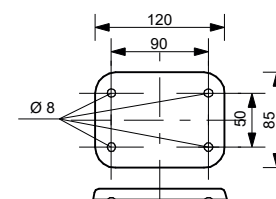

ESTET

г. Кострома, ул. Московская д. 105
тел. 8 (4942) 33 61 71

РАКОВИНА "Барселона" 1202Х482 (правая)

ВКЛАДЫШ НА СЛИВ

ПРОИЗВОДСТВО ИЗДЕЛИЙ ИЗ ЛИТЬЕВОГО МРАМОРА

*Допустимое отклонение линейных размеров ± 5 мм