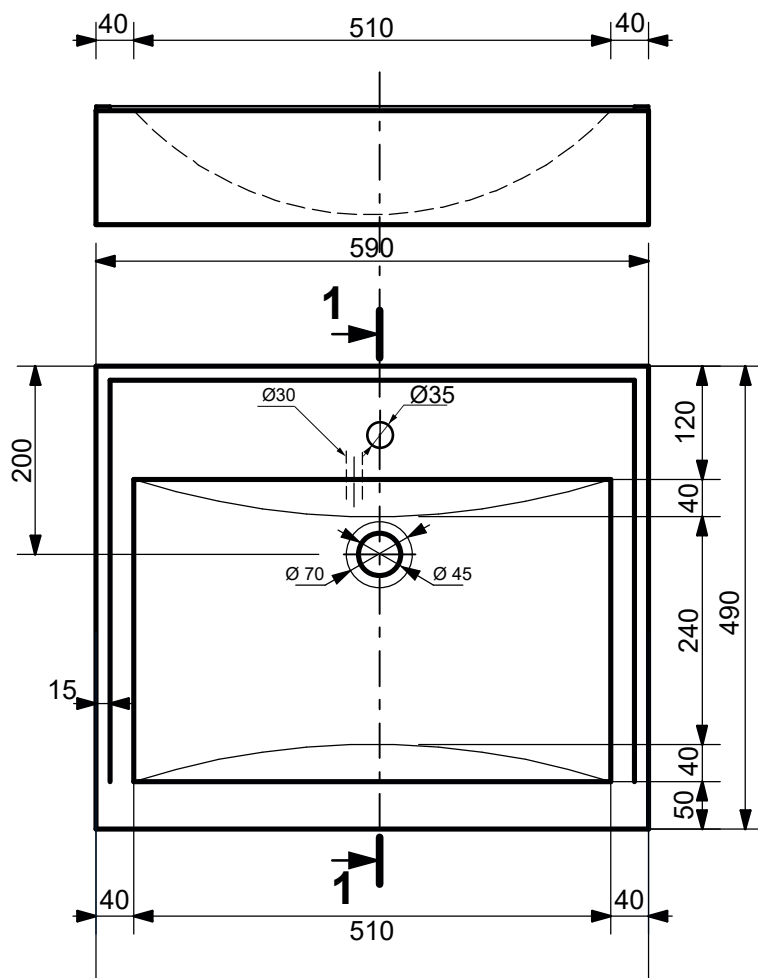

ESTET

*г. Кострома, ул. Московская д. 105
тел. 8 (4942) 33 61 71*

РАКОВИНА "КОМФОРТ" 590X495

ПРОИЗВОДСТВО ИЗДЕЛИЙ ИЗ ЛИТЬЕВОГО МРАМОРА

*Допустимое отклонение линейных размеров ± 5 мм

ООО «ЭСТЕТ»