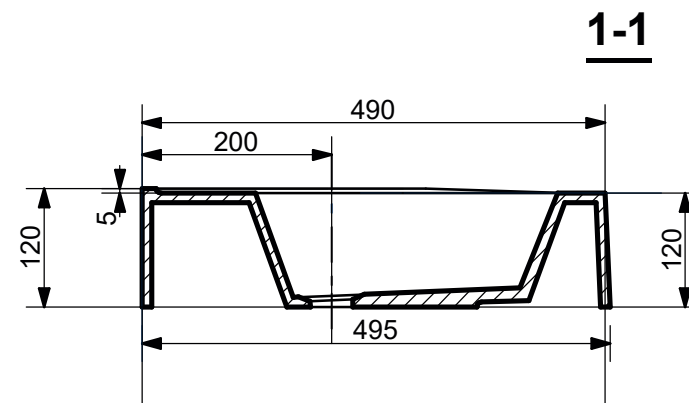

ESTET

*г. Кострома, ул. Московская д. 105
тел. 8 (4942) 33 61 71*

РАКОВИНА "КОМФОРТ" 590X495

ПРОИЗВОДСТВО ИЗДЕЛИЙ ИЗ ЛИТЬЕВОГО МРАМОРА

*Допустимое отклонение линейных размеров ± 5 мм

ООО «ЭСТЕТ»