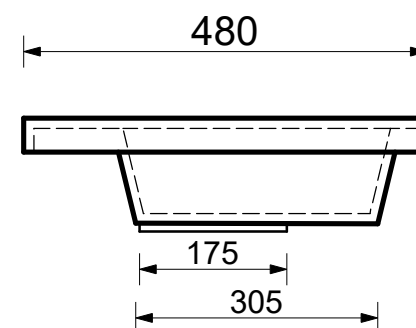

ESTET

г. Кострома, ул. Московская д. 105
тел. 8 (4942) 33 61 71

РАКОВИНА "МОНАКО 70" 700X480

ПРОИЗВОДСТВО ИЗДЕЛИЙ ИЗ ЛИТЬЕВОГО МРАМОРА

*Допустимое отклонение линейных размеров ± 5 мм

ООО «ЭСТЕТ»