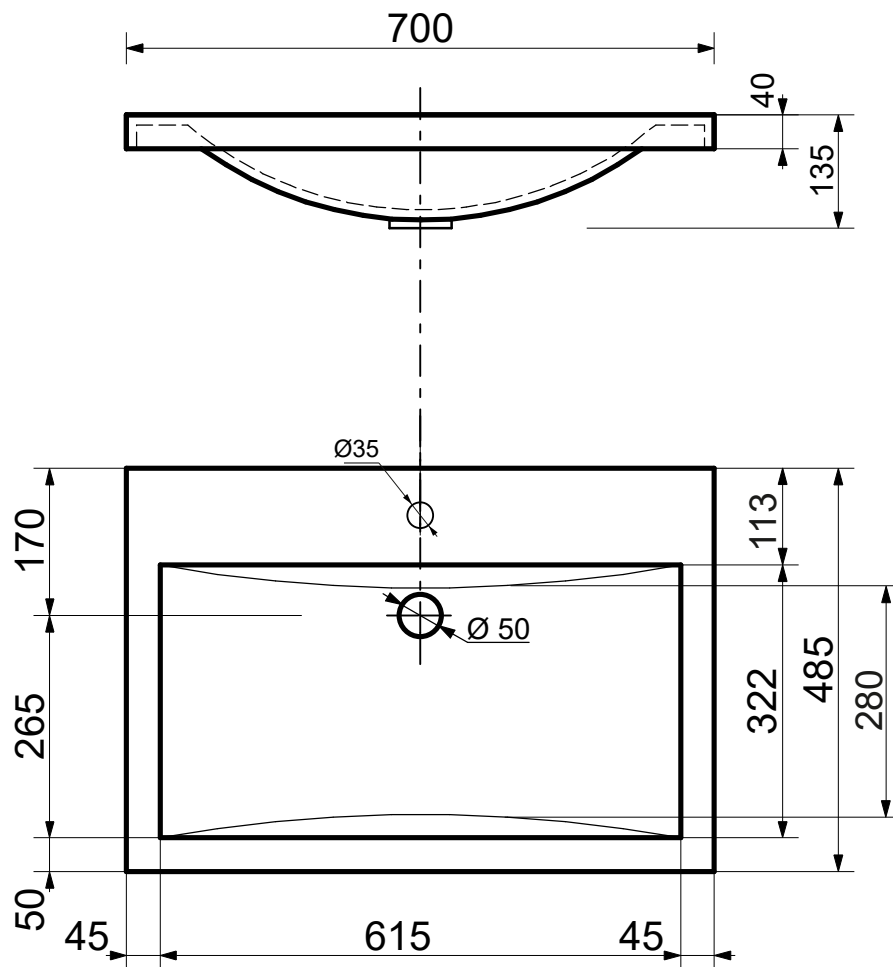

ESTET

г. Кострома, ул. Московская д. 105
тел. 8 (4942) 33 61 71

РАКОВИНА "МОНАКО 70" 700X480

ПРОИЗВОДСТВО ИЗДЕЛИЙ ИЗ ЛИТЬЕВОГО МРАМОРА

*Допустимое отклонение линейных размеров ± 5 мм

ООО «ЭСТЕТ»