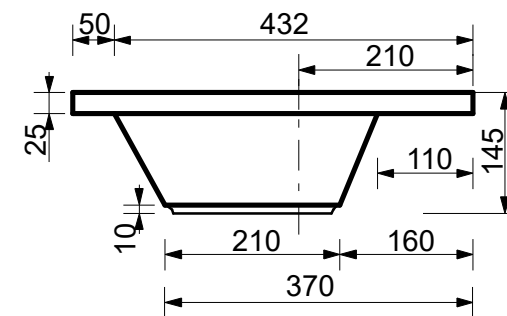

**ESTET**

*г. Кострома, ул. Московская д. 105  
тел. 8 (4942) 33 61 71*

**РАКОВИНА "ДАЛЛАС" 1302Х482 (правая)**

**ПРОИЗВОДСТВО ИЗДЕЛИЙ ИЗ ЛИТЬЕВОГО МРАМОРА**  
*\* Допустимое отклонение линейных размеров ± 5 мм*