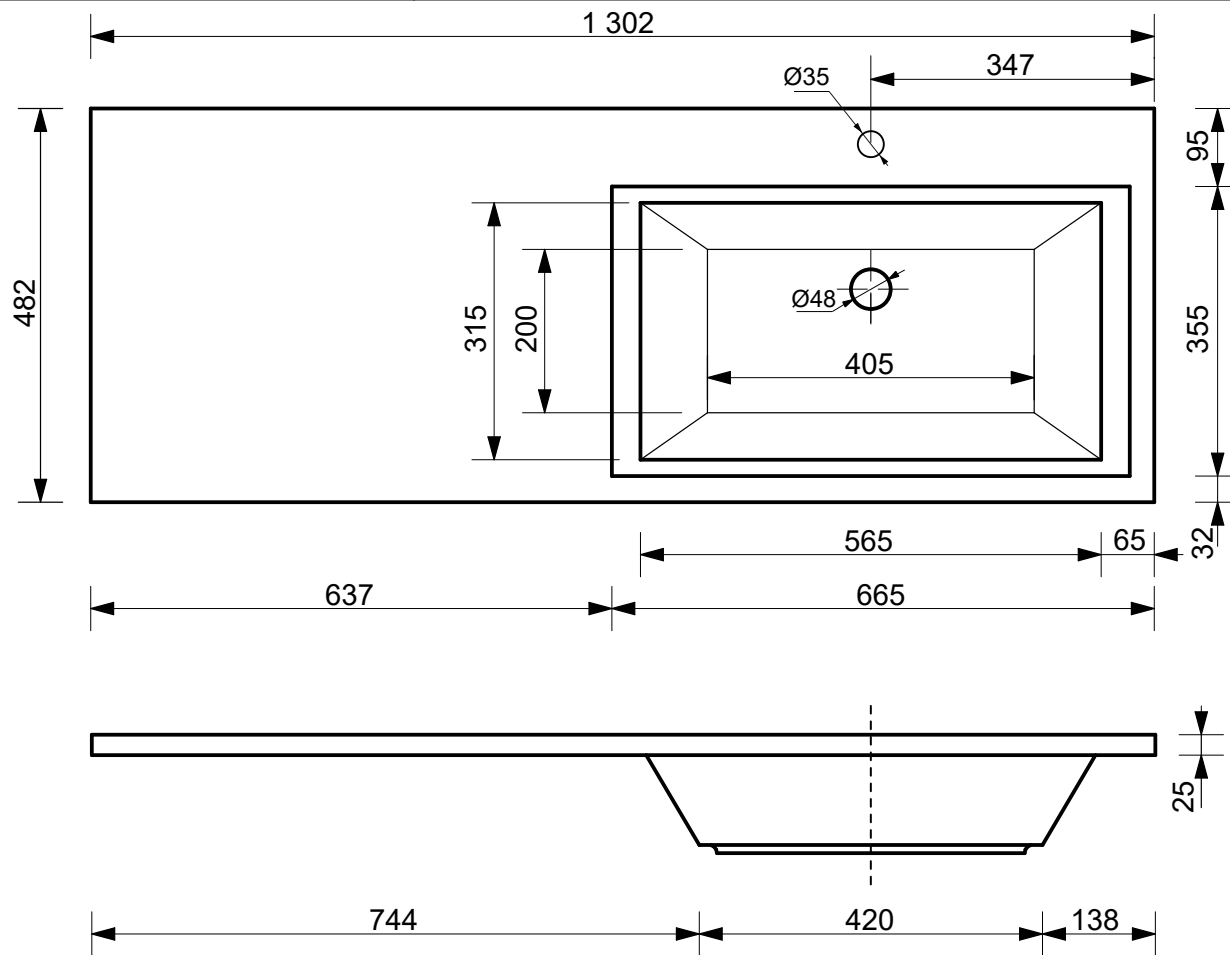

**ESTET**

*г. Кострома, ул. Московская д. 105  
тел. 8 (4942) 33 61 71*

**РАКОВИНА "ДАЛЛАС" 1302Х482 (правая)**

**ПРОИЗВОДСТВО ИЗДЕЛИЙ ИЗ ЛИТЬЕВОГО МРАМОРА**  
*\* Допустимое отклонение линейных размеров ± 5 мм*